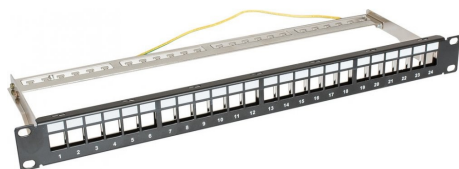

## CCAS-PAEM-24

Panel niewyposażony 19" 1U 24 porty, czarny

Pusty panel do modułów serii CCAS-xx-xxx przeznaczony jest do instalacji zakończeń kabli skrętkowych w szafie telekomunikacyjnej 19".

### Cechy serii

- możliwość dowolnej indywidualnej konfiguracji
- do zastosowań w okablowaniu poziomym sieci LAN
- do zastosowań z modułami nieekranowanymi i ekranowanymi kat. 5e, 6 i 6A

### Parametry techniczne

Ilość portów	24 x RJ-45
Tył	gniazda na moduły keystone
Półka	nie

### Parametry fizyczne

Wysokość	1U
Kolor	RAL 9005
Materiał	blacha stalowa